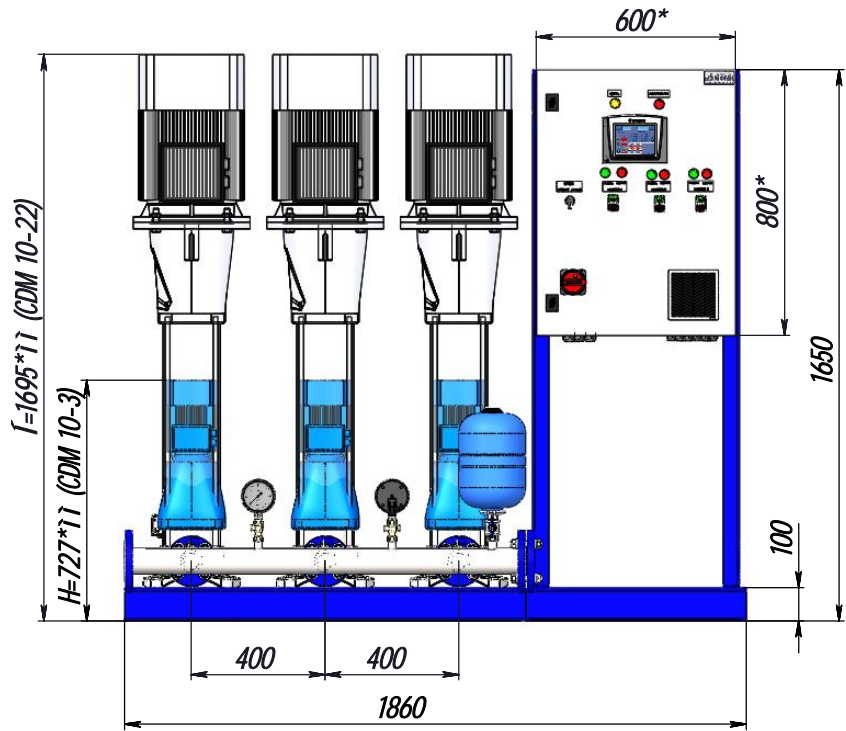

Υπόδειγμα

Μέγεθος 1

Υποδείγματα

Έκδοση 1

Υποδείγματα

Έκδοση 1

Αεριο ΝΥΑ V2

- 1 Άσπρά οξυγόνο 65-16-03-Μ020 ΑΤΙΝ0 33259-2015
- 2 Αυτοτή οξυγόνο 65-16-03-Μ020 ΑΤΙΝ0 33259-2015
- 3 *Θαčí αδύ άέγ ή ύδατέ.
- 4 Ίθεντάαερεοάεύγύα θαčí αδύ αυαάδπαδύ α ύδαάεαδ άτύθηα ±IT16/2.
- 5 Ίαηά οεαčíα άαčí ó-άδα 00.
- 6 Ίτάεεβ-άτεά γανήητε όπαήταεε ε ύδρσάηη ύδρεαήαεού ότεύετ ή ύδελάήαεαί άεαδρετέεδδρύεο άησαάτε ή ó-, ότύ αααεάτεγ ύδρσάηη ε οεία ύτάεεβ-άτεγ θαčíαά έεε οεαήαδ.
- 7 Çαύδαιαή ύδαάααδύ άαδδσεάεύγύα έεε άδρεçήδσεύγύα γααδδçεε ύδ οδσάήύδραήα ύτάεεβ-άτεγ γα ετεέεαδύδύ ήδραήεε.

Μαδύ γανήηα CDM 10-1... CDM 10-22				Έεδ.	Ίαηά	Ίαηδθαά
Έç. Έεηο	' άρεδ.	Ίταί.	Άαδα	ΑΕΥΟΑ STREAM ΝΥΑ 3 CDM 10-3 1,1 ΕΑΘ Ε× 65 ΊΊ ΝΑ Ίδραάδδραγ εηύ ύεάεδαδύεγ.		
Θαčíαά.	Εσδδρα Γ.Π.		2005.2024			
Ίδραάδδε	Αδδαήατε Ε.Π.					
Οεήδδρεύ.	Αδδαήατε Ε.Π.					
Γα- ΕΑ	Ναα-γεετα ΑΑ					
Γ.εήδδρεύ.	Ίάδελνεαγ Α.Γ.			Έεηο 1	Έεηδρα	
Όδα.	Ναα-γεετα ΑΑ					
ΑΕΥΟΑ STREAM ΝΥΑ 3 CDM 10-3 1,1 ΕΑΘ Ε× 65 ΊΊ ΝΑ						