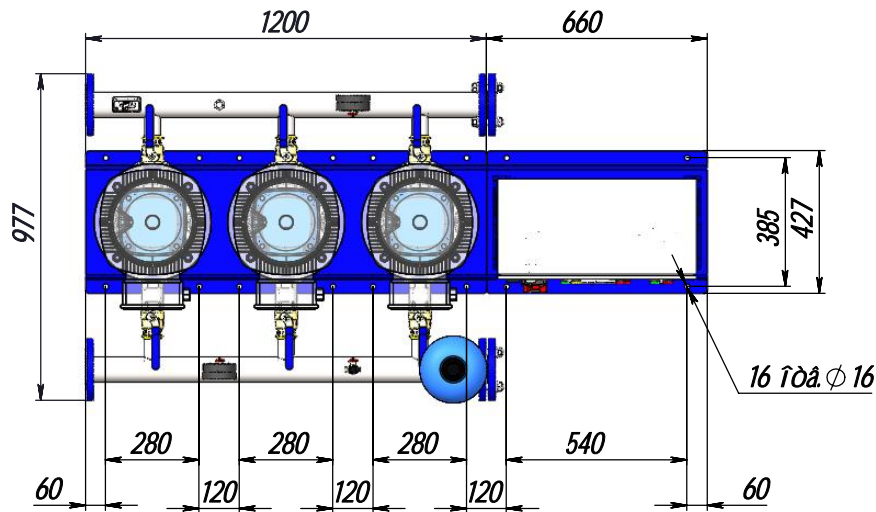

Υπόδειγμα

Μέγεθος 1

Υποδείγματα

Έκδοση 1

Υποδείγματα

Έκδοση 1

Αεριο ΝΥΑ V2

- 1 Άσπρά οξυγόνο 65-16-03-Μ020 ΑΤΙΝ0 33259-2015
- 2 Αυτοτή οξυγόνο 65-16-03-Μ020 ΑΤΙΝ0 33259-2015
- 3 *Θαčí αδύ άέγ ή ύδατέ.
- 4 Ίθεντάαερεοάεύγύα θαčí αδύ αυαάδπαδύ α ύδαάεαδ άτύθηα ±IT16/2.
- 5 Ίαηά οεαčíα άαčí ó-άδα 00.
- 6 Ίτάεεβ-άτεά γανήητε όπαήταεε ε ύδρσάηη ύδρεαήαεού ότεύετ ή ύδελάήαεαί άεαδρετέεδδρύεο άησαάτε ή ó-, ότύ αααεάτεγ ύδρσάηη ε οεία ύτάεεβ-άτεγ θαčíαά έεε οεαήαδ.
- 7 Çαύδαιαή ύδαάααδύ άαδδσεάεύγύα έεε άδρεçήδσεύγύα γααδδçεε ύδ οδσάήύδραήα ύτάεεβ-άτεγ γα ετεέεαδύδύ ήδραήεε.

Μαδύ γανήηα CDM 10-1... CDM 10-22				Έεδ.	Ίαηά	Ίαηδθαά
Έç. Έεηο	' άρεδ.	Ίταί.	Άαδα	ΑΕΥΟΑ STREAM ΝΥΑ 3 CDM 10-3 1,1 ΕΑΘ Ε× 65 ΊΊ ΝΑ Ίδραάδδραγ εηύ ύεάεδαδύεγ.		
Θαčíαά.	Εσδδρα Γ.Π.		2005.2024			
Ίδραάδδε	Αδδαήατε Ε.Π.					
Οεήδδρεύ.	Αδδαήατε Ε.Π.					
Γα- ΕΑ	Ναα-γεετα ΑΑ					
Γ.εήδδρεύ.	Ίάδελνεαγ Α.Γ.			Έεηο 1	Έεηδρα	
Όδα.	Ναα-γεετα ΑΑ					
ΑΕΥΟΑ STREAM ΝΥΑ 3 CDM 10-3 1,1 ΕΑΘ Ε× 65 ΊΊ ΝΑ						