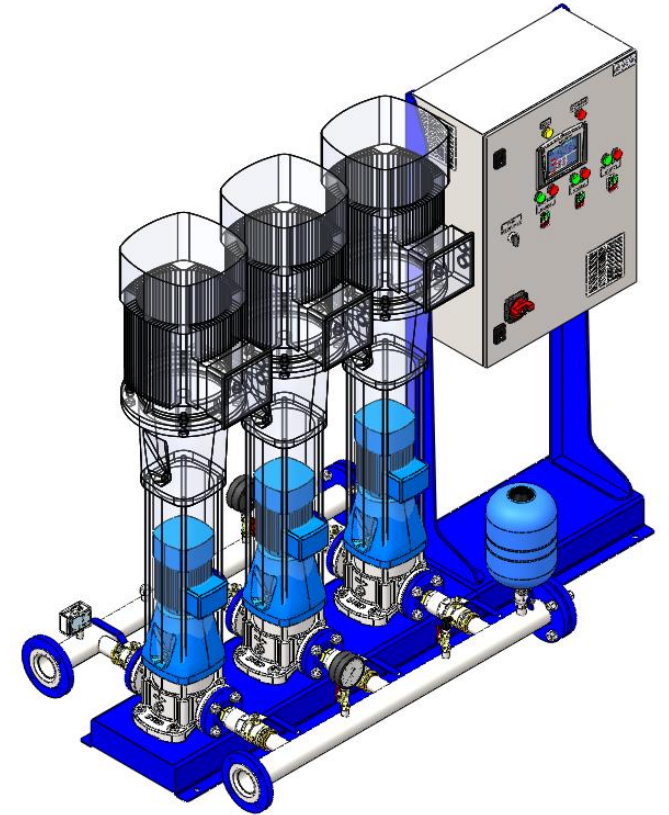

Υπόδειγμα

Μέγεθος 1

Υποδείγματα

Έκδοση 1

Υποδείγματα

Έκδοση 1

Αεριο ΝΥΑ V2

- 1 Άσπρά οξυγόνο 65-16-03-Μ020 ΑΤΙΝ0 33259-2015
- 2 Αυτοτή οξυγόνο 65-16-03-Μ020 ΑΤΙΝ0 33259-2015
- 3 *Θαčí αδύ άέγ ή ύδατέ.
- 4 Ίθεντάαερεοάεύγύα θαčí αδύ αυαάδπαδύ α ύδαάεαδ άτύθηα ±IT16/2.
- 5 Ίαηά οεαčíα άαčí ó-άδα 00.
- 6 Ίτάεεβ-άτεά γανήητε όπαήταεε ε ύδρσάηη ύδρεαήαεού ότεύετ ή ύδελάήαεαί άεαδρετέεδδρύεο άησαάτε ή ó-, ότύ αααεάτεγ ύδρσάηη ε οεία ύτάεεβ-άτεγ θαčíαά έεε οεαήαδ.
- 7 Çαύδαιαή ύδαάααδύ άαδδσεάεύγύα έεε άδρεçήδσεύγύα γααδδçεε ύδ οδσάήύδραήα ύτάεεβ-άτεγ γα ετεέεαδύδύ ήδραήεε.

Μαδύ γανήηα CDM 10-1... CDM 10-22				Έεδ.	Ίαηά	Ίαηδθαά
Έç. Έεηο	' άρεδ.	Ίταί.	Άαδα	ΑΕΥΟΑ STREAM ΝΥΑ 3 CDM 10-3 1,1 ΕΑΘ Ε× 65 ΊΊ ΝΑ Ίδραάδδραγ εηύ ύεάεδαδύεγ.		
Θαčíαά.	Εσδδρα Γ.Π.		2005.2024			
Ίδραάδδε	Αδδαήατε Ε.Π.					
Οεήδδρεύ.	Αδδαήατε Ε.Π.					
Γα- ΕΑ	Ναα-γεετα ΑΑ					
Γ.εήδδρεύ.	Ίάδελνεαγ Α.Γ.			Έεηο 1	Έεηδρα	
Όδα.	Ναα-γεετα ΑΑ					
ΑΕΥΟΑ STREAM ΝΥΑ 3 CDM 10-3 1,1 ΕΑΘ Ε× 65 ΊΊ ΝΑ						