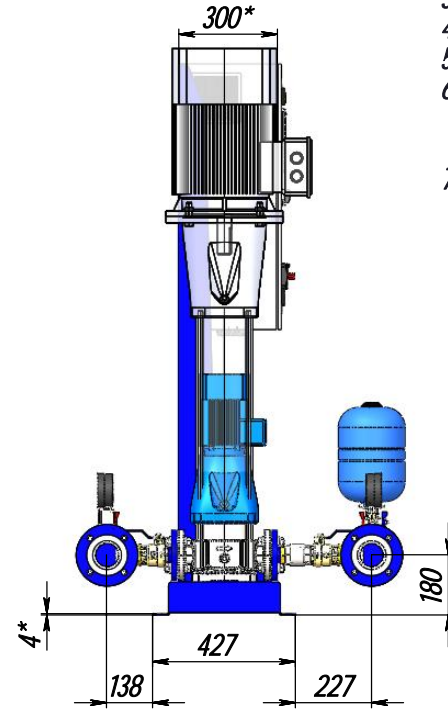

Υπόδειγμα

Μέγεθος 1

Υποδείγματα

Έκδοση 1

Υποδείγματα

Έκδοση 1

Αεριο ΝΥΑ V2

- 1 Άσπρά οξυγόνο 65-16-03-Μ020 ΑΤΙΝ0 33259-2015
- 2 Αυτοτή οξυγόνο 65-16-03-Μ020 ΑΤΙΝ0 33259-2015
- 3 *Θαčí αδύ άέγ ή ύδατέ.
- 4 Ίθεντάαερεοάεύγύα θαčí αδύ αυαάδπαδύ α ύδαάεαδ άτύθηα ±IT16/2.
- 5 Ίαηά οεαčíα άαčí ó-άδα 00.
- 6 Ίτάεεβ-άτεά γανήητε όπαήταεε ε ύδρσάηη ύδρεαήαεού ότεύετ ή ύδελάήαεαί άεαδρετέεδδρύεο άησαάτε ή ó-, ότύ αααεάτεγ ύδρσάηη ε οεία ύτάεεβ-άτεγ θαčíαά έεε οεαήαδ.
- 7 Çαύδαιαή ύδαάααδύ άαδδσεάεύγύα έεε άδρεçήδσεύγύα γααδδçεε ύδ οδσάήύδραήα ύτάεεβ-άτεγ γα ετεέεαδύδύ ήδραήεε.

Μαδύ γανήηα CDM 10-1... CDM 10-22				Έεδ.	Ίαηά	Ίαηδθαά
Έç. Έεηο	' άρεδ.	Ίταί.	Άαδα	ΑΕΥΟΑ STREAM ΝΥΑ 3 CDM 10-3 1,1 ΕΑΘ Ε× 65 ΊΊ ΝΑ Ίδραάδδραγ εηύ ύεάεδαδύεγ.		
Θαčíαά.	Εσδδρα Γ.Π.		2005.2024			
Ίδραάδδε	Αδδαήατε Ε.Π.					
Οεήδδρεύ.	Αδδαήατε Ε.Π.					
Γα- ΕΑ	Ναα-γεετα ΑΑ					
Γ.εήδδρεύ.	Ίάδελνεαγ Α.Γ.			Έεηο 1	Έεηδρα	
Όδα.	Ναα-γεετα ΑΑ					
ΑΕΥΟΑ STREAM ΝΥΑ 3 CDM 10-3 1,1 ΕΑΘ Ε× 65 ΊΊ ΝΑ						