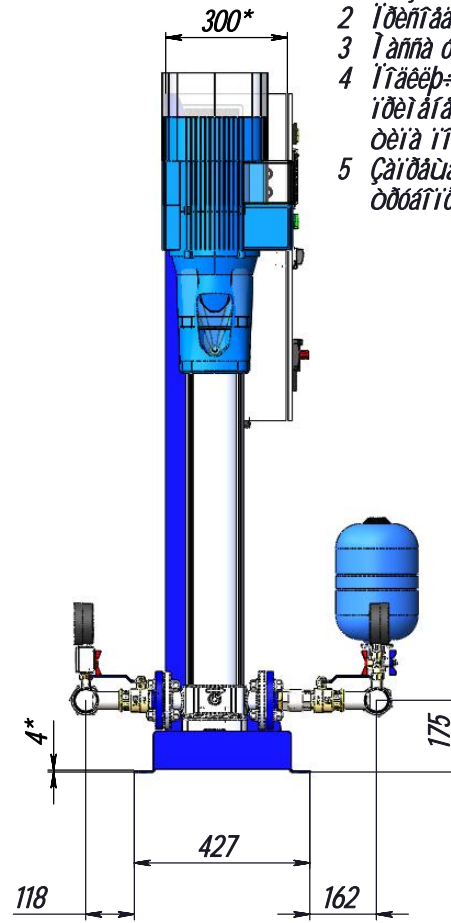

Υπόδειξη

Μέγεθος 1

Προσανατολισμός

Επίπεδο 1

Απόσταση 1

Προσανατολισμός

Επίπεδο 1

Αερόα ΝΙΛΑ VI

Μάδεε τανήητα CDM 5-29 ... CDM 5-33				Έεο.	Ίανη	Ίανόθα
Έατ. Έενο	1 άρεότ.	Ίται.	Άαα	ΑΕΥΟΑ STREAM ΝΙΛΑ 3 CDM 5-29 1,1 εΑΔ Ε×3 50 11 ΝΑ	330	1:13
Όααα.	Εοόδετα Γ.Ρ.		2005/2024			
Ίόταάδεε	Αδοαί ατετ Ε.Ρ.					
Όεττόοτεύ.	Αδοαί ατετ Ε.Ρ.					
Γα- ΕΑ	Ναα-τεετα ΑΑ			Έενο 1	Έενοτα	
Γεττόοτεύ.	Ταδετνεαγ Α.Γ.			Νοατταάδοταγ εττ ιεάεαοεγ.		
Όα.	Ναα-τεετα ΑΑ					