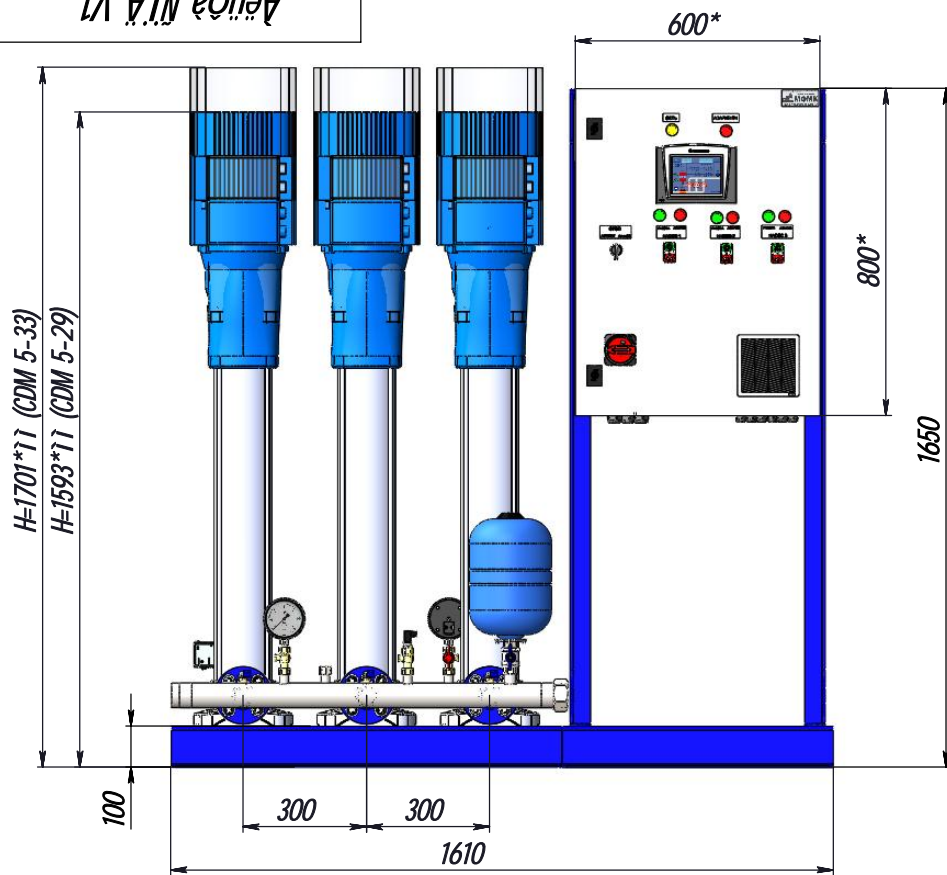

Υπόδειξη

Μέγεθος 1

Προσανατολισμός

Επίπεδο 1

Απόσταση 1

Προσανατολισμός

Επίπεδο 1

Αερόα ΝΙΛΑ VI

Μάδεε τανήητα CDM 5-29 ... CDM 5-33				Έεο.	Ίανη	Ίανόθα
Έατ. Έενο	1 άρεότ.	Ίται.	Άαα	ΑΕΥΟΑ STREAM ΝΙΛΑ 3 CDM 5-29 1,1 εΑΔ Ε×3 50 11 ΝΑ	330	1:13
Όααα.	Εοόδετα Γ.Ρ.		2005/2024			
Ίόταάδεε	Αδοαί ατετ Ε.Ρ.					
Όεττόοτεύ.	Αδοαί ατετ Ε.Ρ.					
Γα- ΕΑ	Ναα-τεετα ΑΑ			Έενο 1	Έενοτα	
Γεττόοτεύ.	Ταδετνεαγ Α.Γ.			Νοατταάδοταγ εττ ιεάεαοεγ.		
Όα.	Ναα-τεετα ΑΑ					