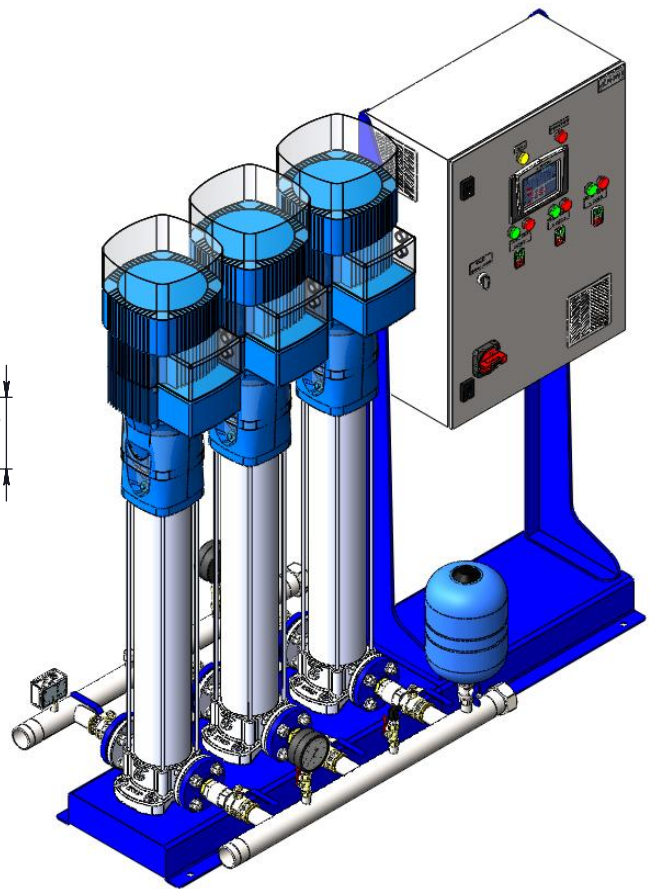

Υπόδειξη

Μέγεθος 1

Προσανατολισμός

Επίπεδο 1

Απόσταση 1

Προσανατολισμός

Επίπεδο 1

Αερόα ΝΙΛΑ VI

Μάδεε τανήητα CDM 5-29 ... CDM 5-33				Έεο.	Ίανη	Ίανόθα
Έατ. Έενο	1 άρεότ.	Ίται.	Άαα	ΑΕΥΟΑ STREAM ΝΙΛΑ 3 CDM 5-29 1,1 εΑΔ Ε×3 50 11 ΝΑ	330	1:13
Όααα.	Εοόδετα Γ.Ρ.		2005/2024			
Ίόταάδεε	Αδοαί ατετ Ε.Ρ.					
Όεττόοτεύ.	Αδοαί ατετ Ε.Ρ.					
Γα- ΕΑ	Ναα-τεετα ΑΑ			Έενο 1	Έενοτα	
Γεττόοτεύ.	Ταδετνεαγ Α.Γ.			Νοατταάδοταγ εττ ιεάεαοεγ.		
Όα.	Ναα-τεετα ΑΑ					