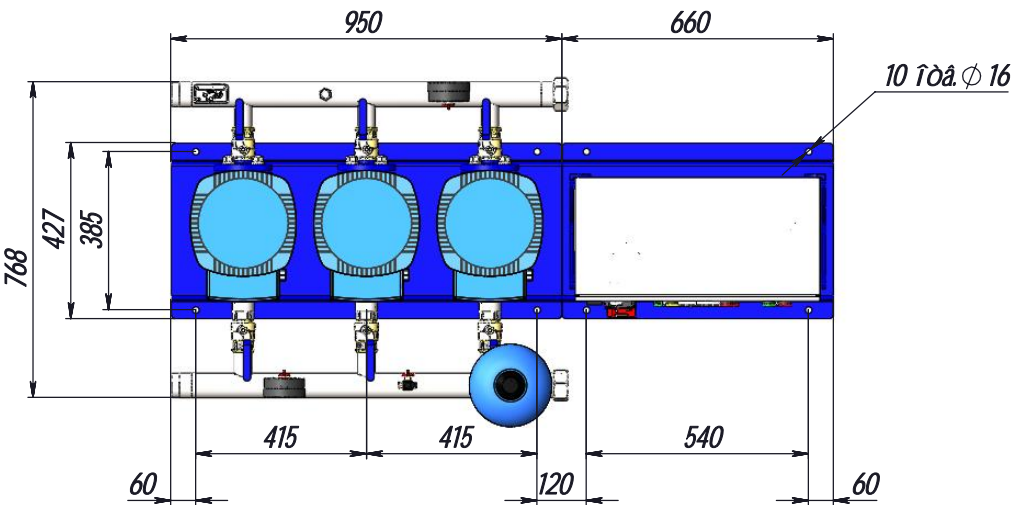

Υπόδειξη

Μέγεθος 1

Προσανατολισμός

Επίπεδο 1

Απόσταση 1

Προσανατολισμός

Επίπεδο 1

Αερόα ΝΙΛΑ VI

Μάδεε τανήητα CDM 5-29 ... CDM 5-33				Έεο.	Ίανη	Ίανόθα
Έατ. Έενο	1 άρεότ.	Ίται.	Άαα	ΑΕΥΟΑ STREAM ΝΙΛΑ 3 CDM 5-29 1,1 εΑΔ Ε×3 50 11 ΝΑ	330	1:13
Όααα.	Εοόδετα Γ.Ρ.		2005/2024			
Ίόταάδεε	Αδοαί ατετ Ε.Ρ.					
Όεττόοτεύ.	Αδοαί ατετ Ε.Ρ.					
Γα- ΕΑ	Ναα-τεετα ΑΑ			Έενο 1	Έενοτα	
Γεττόοτεύ.	Ταδετνεαγ Α.Γ.			Νοατταάδοταγ εττ ιεάεαοεγ.		
Όα.	Ναα-τεετα ΑΑ					