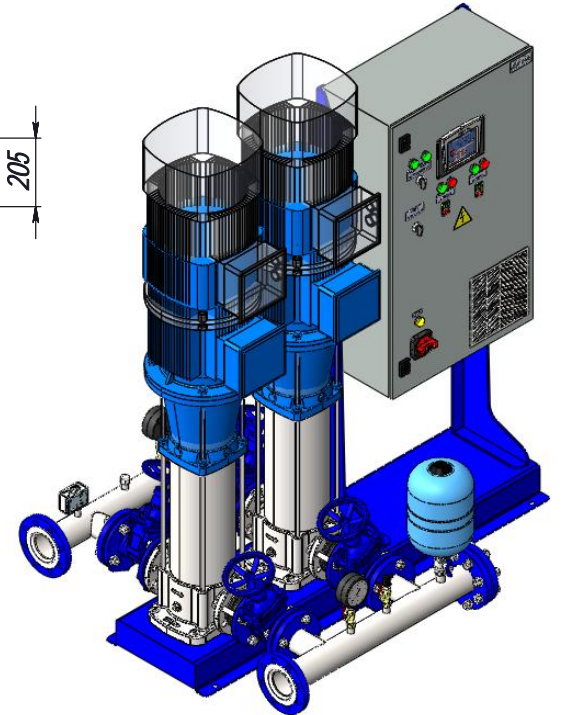

Κατάσταση: 1  
 Ημερομηνία: 1

Κατάσταση: 1  
 Ημερομηνία: 1

Αεὺδα Ν1/Α 2

12 ἰδὰ. φ 16

- 1 Αὐτὰ δεξιὰ 80-16-03-№20 ΑΤΝΟ 33259-2015
- 2 Αὐτὰ δεξιὰ 80-16-03-№20 ΑΤΝΟ 33259-2015
- 3 \*Ὁὰτὰδὸ ἀεὺ νῖδὰατῆ.
- 4 Ἰδεντῖααερεοαεὺτῶα δατὰδὸ αὐααδααδὸ α ἰδὰααααδὸ ατῖοαε ±IT16/2.
- 5 Ἰαηηα δεατὰα αατ ὁ-ααα ϕ0.
- 6 Ἰτῶεεε-ατῆα ἰαηηῖτῆ οηατῖαεε ε ἰδῖοαηηο ἰδῖεατῖαεδὸ οτῶετ ἢ ἰδῖετῖατῖατῖ αεαδῖεατῖεεδῖοεεδῖοε αηδαατῆ ἢ ὁ-, οτῖ αααεατῆ ἰδῖοαηηα ε οετῖ ἰτῶεεε-ατῆεὺ δατῖαα εεε δεατῖα.
- 7 Ḷατῖαατῖ ἰδὰααααδὸ ααδὸεαεὺτῶα εεε αἰδῖετῖοαεὺτῶα ἰααδὸεεε τὸ οδὸατῖοατῖατῖ ἰτῶεεε-ατῆεὺ ἰα ετῖεαεοτῖο οατῖοεε.