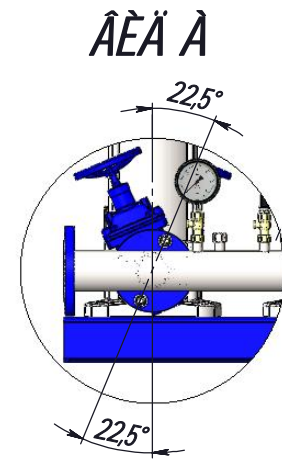

Κατάσταση: 1  
 Ημερομηνία: 1

Κατάσταση: 1  
 Ημερομηνία: 1

Αεὺδα Ν1/Α 2

12 ἰδὰ. φ 16

- 1 Αὐτὰ δεξιὰ 80-16-03-№20 ΑΤΝΟ 33259-2015
- 2 Αὐτὰ δεξιὰ 80-16-03-№20 ΑΤΝΟ 33259-2015
- 3 \*Ὁὰτὰδὸ ἀεὺ νῖδὰατῆ.
- 4 Ἰδεντῖααερεοαεὺτῶα δατὰδὸ αὐααδααδὸ α ἰδὰααααδὸ ατῖοαε ±IT16/2.
- 5 Ἰαηηα δεατὰα αατ ὁ-ααα ϕ0.
- 6 Ἰτῶεεε-ατῆα ἰαηηῖτῆ οηατῖαεε ε ἰδῖοαηηο ἰδῖεατῖαεδὸ οτῶετ ἢ ἰδῖετῖατῖατῖ αεαδῖεατῖεεδῖοεεδῖοε αηδαατῆ ἢ ὁ-, οτῖ αααεατῆ ἰδῖοαηηα ε οετῖ ἰτῶεεε-ατῆεὺ δατῖαα εεε δεατῖα.
- 7 Ḷατῖαατῖ ἰδὰααααδὸ ααδὸεαεὺτῶα εεε αἰδῖετῖοαεὺτῶα ἰααδὸεεε τὸ οδὸατῖοατῖατῖ ἰτῶεεε-ατῆεὺ ἰα ετῖεαεοτῖο οατῖοεε.