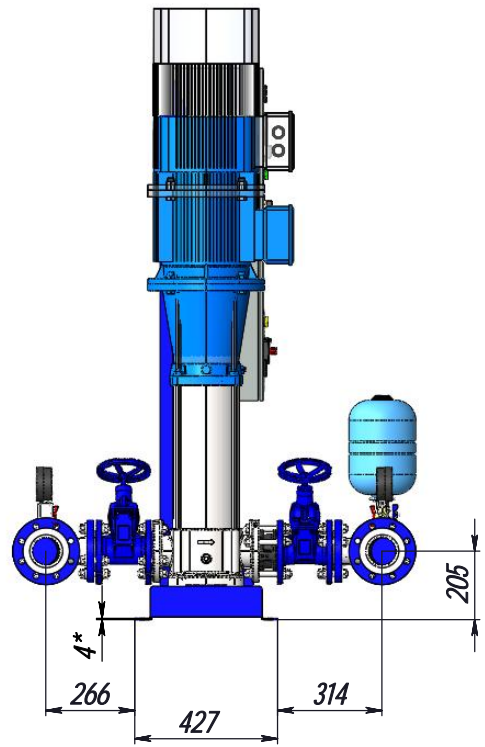

Κατάσταση: 1  
 Ημερομηνία: 1

Κατάσταση: 1  
 Ημερομηνία: 1

Αεὺδα Ν1/Α 2

12 ἰδὰ. φ 16

- 1 Αὐτὰ δεξιὰ 80-16-03-№20 ΑΤΝΟ 33259-2015
- 2 Αὐτὰ δεξιὰ 80-16-03-№20 ΑΤΝΟ 33259-2015
- 3 \*Ὁὰτὰδὸ ἀεὺ νῖδὰατῆ.
- 4 Ἰδεντῖααερεοαεὺτῶα δατὰδὸ αὐααδααδὸ α ἰδὰααααδὸ ατῖοαε ±IT16/2.
- 5 Ἰαηηα δεατὰα αατ ὁ-ααα ϕ0.
- 6 Ἰτῶεεε-ατῆα ἰαηηῖτῆ οηατῖαεε ε ἰδῖοαηηο ἰδῖεατῖαεδὸ οτῶετ ἢ ἰδῖετῖατῖατῖ αεαδῖεατῖεεδῖοεεδῖοε αηδαατῆ ἢ ὁ-, οτῖ αααεατῆ ἰδῖοαηηα ε οετῖ ἰτῶεεε-ατῆεὺ δατῖαα εεε δεατῖα.
- 7 Ḷατῖαατῖ ἰδὰααααδὸ ααδὸεαεὺτῶα εεε αἰδῖετῖοαεὺτῶα ἰααδὸεεε τὸ οδὸατῖοατῖατῖ ἰτῶεεε-ατῆεὺ ἰα ετῖεαεοτῖο οατῖοεε.

				Νῖδὸε ἰαηῖηῖα CDM 32-1-1... CDM 32-10			
Ἐτῖ.	Ἐεηο	1 ἀρεδῖ.	Ἰτῖαῖ.	Ἀααα	Ἐεδ.	Ἰαηηα	Ἰαηῖοαα
Δατῖαα.	Ἐοδὸετῖα ἱ.ρ.			28.05.2024		590	1:16
Ἰῖοτῖααεε	Ααοατῖατῖ Ἐ.ρ.						
Οετῖοτῖεὺ.	Ααοατῖατῖ Ἐ.ρ.				Ἐεηο 1	Ἐεηοτῖα	
ἱα-.	ἘΑ	Ναα-ἰεετῖα ΑΑ			Νῖοατῖαδὸτῖαεὺ ετῖ ἰεεεοαεεὺ. 		
ἱ.ετῖοτῖεὺ.	Ἰαδῖετῖαεὺ Α.ἱ.	Ναα-ἰεετῖα ΑΑ					
Οδὸα.	Ναα-ἰεετῖα ΑΑ						