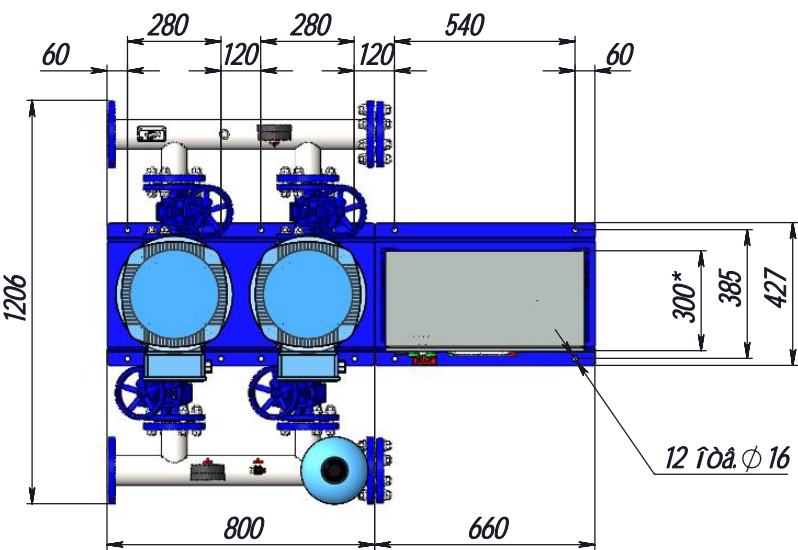

Κατάσταση: 1  
 Ημερομηνία: 1

Κατάσταση: 1  
 Ημερομηνία: 1

Αεὺδα Ν1/Α 2

12 ἰδὰ. φ 16

- 1 Αὐτὰ δεξιὰ 80-16-03-№20 ΑΤΝΟ 33259-2015
- 2 Αὐτὰ δεξιὰ 80-16-03-№20 ΑΤΝΟ 33259-2015
- 3 \*Ὁὰτὰδὸ ἀεὺ νῖδὰατῆ.
- 4 Ἰδεντῖααερεοαεὺτῶα δατὰδὸ αὐααδααδὸ α ἰδὰααααδὸ ατῖοαε ±IT16/2.
- 5 Ἰαηηα δεατὰα αατ ὁ-ααα ϕ0.
- 6 Ἰτῶεεε-ατῆα ἰαηηῖτῆ οηατῖαεε ε ἰδῖοαηηο ἰδῖεατῖαεδὸ οτῶετ ἢ ἰδῖετῖατῖατῖ αεαδῖεατῖεεδῖοεεδῖοε αηδαατῆ ἢ ὁ-, οτῖ αααεατῆ ἰδῖοαηηα ε οετῖ ἰτῶεεε-ατῆεὺ δατῖαα εεε δεατῖα.
- 7 Ḷατῖαατῖ ἰδὰααααδὸ ααδὸεαεὺτῶα εεε αἰδῖετῖοαεὺτῶα ἰααδὸεεε τὸ οδὸατῖοατῖατῖ ἰτῶεεε-ατῆεὺ ἰα ετῖεαεοτῖο οατῖοεε.

				Νῖδὸε ἰαηῖηῖα CDM 32-1-1... CDM 32-10			
Ἐτῖ.	Ἐεηο	1 ἀρεδῖ.	Ἰτῖαῖ.	Ἀααα	Ἐεδ.	Ἰαηηα	Ἰαηῖοαα
Δατῖαα.	Ἐοδὸετῖα ἱ.ρ.			28.05.2024		590	1:16
Ἰῖοτῖααεε	Ααοατῖατῖ Ἐ.ρ.						
Οετῖοτῖεὺ.	Ααοατῖατῖ Ἐ.ρ.				Ἐεηο 1	Ἐεηοτῖα	
ἱα-.	ἘΑ	Ναα-ἰεετῖα ΑΑ			Νῖοατῖαδὸτῖαεὺ ετῖ ἰεεεοαεεὺ. 		
ἱ.ετῖοτῖεὺ.	Ἰαδῖετῖαεὺ Α.ἱ.	Ναα-ἰεετῖα ΑΑ					
Οδὸα.	Ναα-ἰεετῖα ΑΑ						