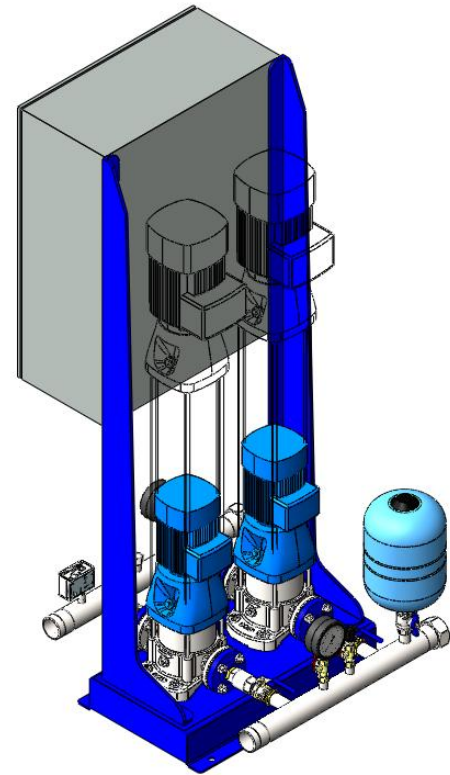

Λάβα τρέλας.

Μηδία. 1

Υπαινοτή και ααοά

Έτα. 1 άααέ.

Άαα. 1 έτα. 1

Υπαινοτή και ααοά

Έτα. 1 ιτρεέ.

Αεΐα ΝίΑ VI

- 1 \*Δαεί άδϖ άέϖ ηίδατέ.
- 2 Ιδενταέτεδαέϕϖά δαεί άδϖ άϖάαδδαού ά ίδαάάέαο άτίονέα ±IT16/2.
- 3 Ιάηηά όεαατα άαε ό-άδδ άϖ.
- 4 Ιτρεέβ-άτεά τανήηίτε όηδαίταε έ ιδτράηηό ιδτρεαίταέδϖ ότρεϕη η ίδελάταέαί άεαδτρετέέδδρϖέο άηδαάτε η ό-, όττ άααέάτεϕ ιδτράηηά έ όεττ ιτρεέβ-άτεϕ δαείά έεε όεαταό.
- 5 Δαίδαϖάττ ίδαάάααδϖ άδδδρεαέϕϖά έεε άδδρεττράεϕϖά ταάδδρεε τό δδδάττράτατα ιτρεέβ-άτεϕ τα έτεέεαδτδϖ ηοαίρεε.

					Νάδεε τανήηηα CDM 1-2 ... CDM 1-40; CDM 3-2 ... CDM 3-31			
Έεί.	Έενο	1 άρεδ.	Υτρε.	Άαοά	<b>ΑΕΐΟΑ STREAM ΝίΑ</b> <b>2 CDM 1-5 0,37 έΑδ Εx 50 ττ ΝΑ</b>	Έέδ.	Ταηηά	Ταηωδάά
Δαείάα.	Εεοδδετα	Γ.Ρ.		17.05.2024			121	1:13
Υδταάδεε	Αδδαί άτετ	Ε.Ρ.						
Όεττδδτεϖ.	Αδδαί άτετ	Ε.Ρ.				Έενο 1	Έενοτα	
Γα-.	ΕΑ	Ναα-τεετα	ΑΑ					
Γ.εττδδτεϖ.	Ταδερηεϕ	Α.Γ.						
Όοα.	Ναα-τεετα	ΑΑ						