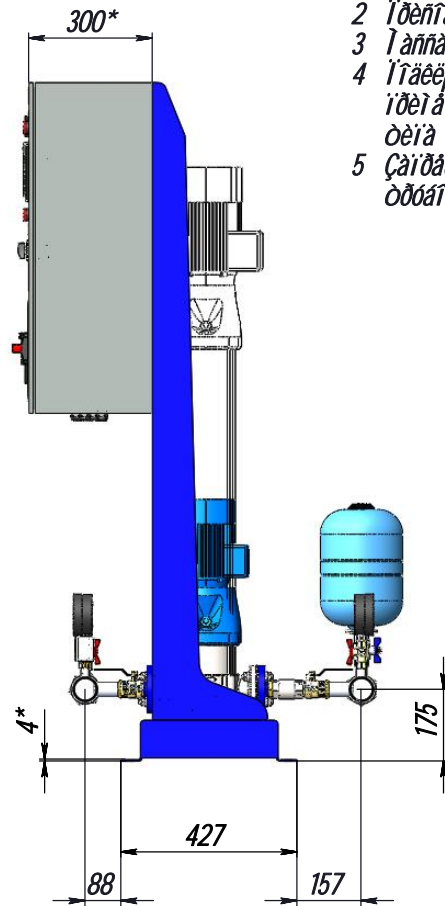

Λάβα τρέλας.

Μηδία. 1

Υπαινοτή και ααοά

Έτα. 1 άααέ.

Άαα. 1 έτα. 1

Υπαινοτή και ααοά

Έτα. 1 ιτρεέ.

Αεΐα ΝίΑ VI

					Νάδεε τανήηηα CDM 1-2 ... CDM 1-40; CDM 3-2 ... CDM 3-31			
Έεί.	Έενο	1 άρεδ.	Υτρε.	Άαοά	<b>ΑΕΐΟΑ STREAM ΝίΑ</b> <b>2 CDM 1-5 0,37 έΑδ Εx 50 ττ ΝΑ</b>	Έέδ.	Ταηηά	Ταηωδάά
Δαείάα.	Εεοδδετα	Γ.Ρ.		17.05.2024			121	1:13
Υδταάδεε	Αδδαί άτετ	Ε.Ρ.						
Όεττδδτεϖ.	Αδδαί άτετ	Ε.Ρ.				Έενο 1	Έενοτα	
Γα-.	ΕΑ	Ναα-τεετα	ΑΑ					
Γ.εττδδτεϖ.	Ταδερηεϕ	Α.Γ.						
Όοα.	Ναα-τεετα	ΑΑ						