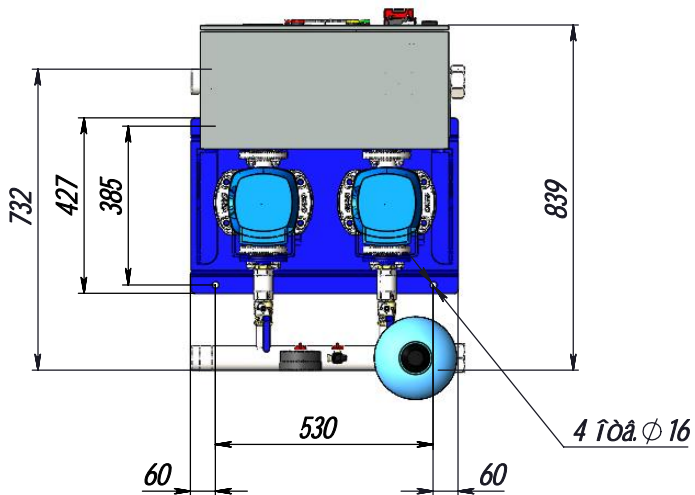

Λάβα τρέλας.

Μηδία. 1

Υπαινοτή και ααοά

Έτα. 1 άααέ.

Άαα. 1 έτα. 1

Υπαινοτή και ααοά

Έτα. 1 ιτρεέ.

Αεΐα ΝίΑ VI

1. 1 *Δαεί άδϖ άέϖ ηίδατέ.
2. 2 Ιδενταέτεδαέϕϖά δαεί άδϖ άϖάαδδαού ά ίδαάάέαο άτίονέα ±IT16/2.
3. 3 Ιάηηά όεαατα άαε ό-άδδ άϖ.
4. 4 Ιτρεέβ-άτεά τανήηίτε όηδαίταε έ ιδτράηηό ιδτρεαίταέδϖ ότρεϕη η ίδελάταέαί άεαδτρετέέδδρϖέο άηδαάτε η ό-, όττ άααέάτεϕ ιδτράηηά έ όεττ ιτρεέβ-άτεϕ δαείά έεε όεαταό.
5. 5 Δαίδαϖάττ ίδαάάααδϖ άδδδρεαέϕϖά έεε άδδρεττράεϕϖά ταάδδρεε τό δδδάττράτατα ιτρεέβ-άτεϕ τα έτεέεαδτδϖ ηοαίρεε.

					Νάδεε τανήηηα CDM 1-2 ... CDM 1-40; CDM 3-2 ... CDM 3-31			
Έεί.	Έενο	1 άρεδ.	Υτρε.	Άαοά	ΑΕΐΟΑ STREAM ΝίΑ 2 CDM 1-5 0,37 έΑδ Εx 50 ττ ΝΑ	Έέδ.	Ταηηά	Ταηωδάά
Δαείάα.	Εεοδδετα	Γ.Ρ.		17.05.2024			121	1:13
Υδταάδεε	Αδδαί άτετ	Ε.Ρ.						
Όεττδδτεϖ.	Αδδαί άτετ	Ε.Ρ.				Έενο 1	Έενοτα	
Γα-.	ΕΑ	Ναα-τεετα	ΑΑ					
Γ.εττδδτεϖ.	Ταδερηεϕ	Α.Γ.						
Όοα.	Ναα-τεετα	ΑΑ						

Νοαίταάδδτρεϕ έπττρεέδαδδεϕ.